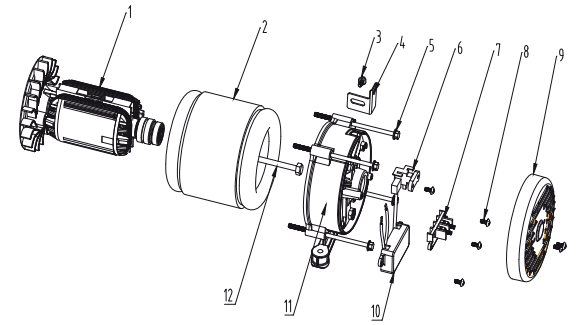

SG6500

2

3

1

4

5

SG 6500_elektrocentrála

Pozice	Objednávkové číslo	Název
11-19,47-48	3906203093	startování kompletní
35	5906203001	čidlo oleje
42	5906203002	těsnění kl. Skříně
50	5906203003	zapalování
53	5906203004	těsnění
54	3906203075	karburátor
55	5906203005	těsnění karburátoru
56	3906203073	deska sytiče
57	5906203006	těsnění
70	3906201048	svíčka F6TC
72	3906203065	víko hlavy
73	3906203064	těsnění hlavy
77	5906203007	vzduchový filtr komplet
88	05007101	matice M8
95	3906203031	měrka oleje
5	5906202012	víčko nádrže
6	5906202013	palivový filtr
7	5906202014	měrka paliva
9	5906202015	ventil paliva
1+2	5906203008	stator+rotor
6	5906203009	uhlíky (sada 2ks)
10	5906203010	regulátor AVR
8	5906202021	kolečko
7	5906203014	osa kol
7.2	16041000	podložka
7.1	5906202020	závlačka
1	5906203011	přední panel
2	5906203012	voltmetr
4	5906203013	jistič
bez pozice	3904601093	klíč na svíčku
bez pozice	3906203175	klíček zapalování
bez pozice	5906203701	baterie