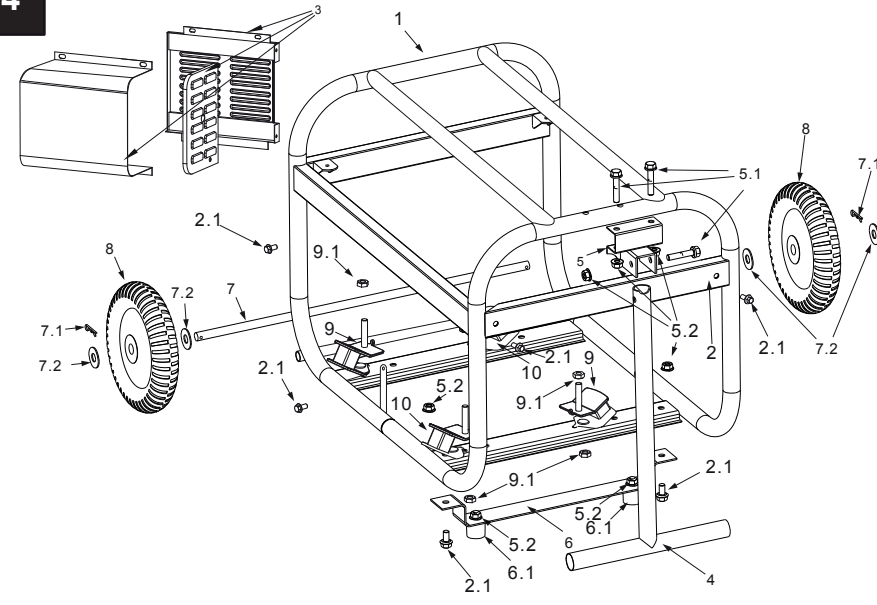

SG6500

2

3

1

4

5

SG 6500_elektrocentrála

Pozice	Objednávkové číslo	Název
11-19,47-48	3906203093	startování kompletní
35	5906203001	čidlo oleje
42	5906203002	těsnění kl. Skříně
50	5906203003	zapalování
53	5906203004	těsnění
54	3906203075	karburátor
55	5906203005	těsnění karburátoru
56	3906203073	deska sytiče
57	5906203006	těsnění
70	3906201048	svíčka F6TC
72	3906203065	víko hlavy
73	3906203064	těsnění hlavy
77	5906203007	vzduchový filtr komplet
88	05007101	matice M8
95	3906203031	měrka oleje
5	5906202012	víčko nádrže
6	5906202013	palivový filtr
7	5906202014	měrka paliva
9	5906202015	ventil paliva
1+2	5906203008	stator+rotor
6	5906203009	uhlíky (sada 2ks)
10	5906203010	regulátor AVR
8	5906202021	kolečko
7	5906203014	osa kol
7.2	16041000	podložka
7.1	5906202020	závlačka
1	5906203011	přední panel
2	5906203012	voltmetr
4	5906203013	jistič
bez pozice	3904601093	klíč na svíčku
bez pozice	3906203175	klíček zapalování
bez pozice	5906203701	baterie