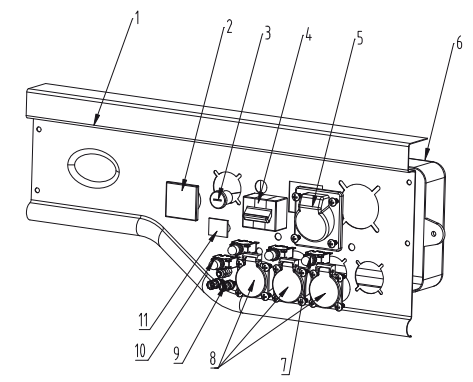

SG6500

2

3

1

4

5

SG 6500_elektrocentrála

Pozice	Objednávkové číslo	Název
11-19,47-48	3906203093	startování kompletní
35	5906203001	čidlo oleje
42	5906203002	těsnění kl. Skříně
50	5906203003	zapalování
53	5906203004	těsnění
54	3906203075	karburátor
55	5906203005	těsnění karburátoru
56	3906203073	deska sytiče
57	5906203006	těsnění
70	3906201048	svíčka F6TC
72	3906203065	víko hlavy
73	3906203064	těsnění hlavy
77	5906203007	vzduchový filtr komplet
88	05007101	matice M8
95	3906203031	měrka oleje
5	5906202012	víčko nádrže
6	5906202013	palivový filtr
7	5906202014	měrka paliva
9	5906202015	ventil paliva
1+2	5906203008	stator+rotor
6	5906203009	uhlíky (sada 2ks)
10	5906203010	regulátor AVR
8	5906202021	kolečko
7	5906203014	osa kol
7.2	16041000	podložka
7.1	5906202020	závlačka
1	5906203011	přední panel
2	5906203012	voltmetr
4	5906203013	jistič
bez pozice	3904601093	klíč na svíčku
bez pozice	3906203175	klíček zapalování
bez pozice	5906203701	baterie