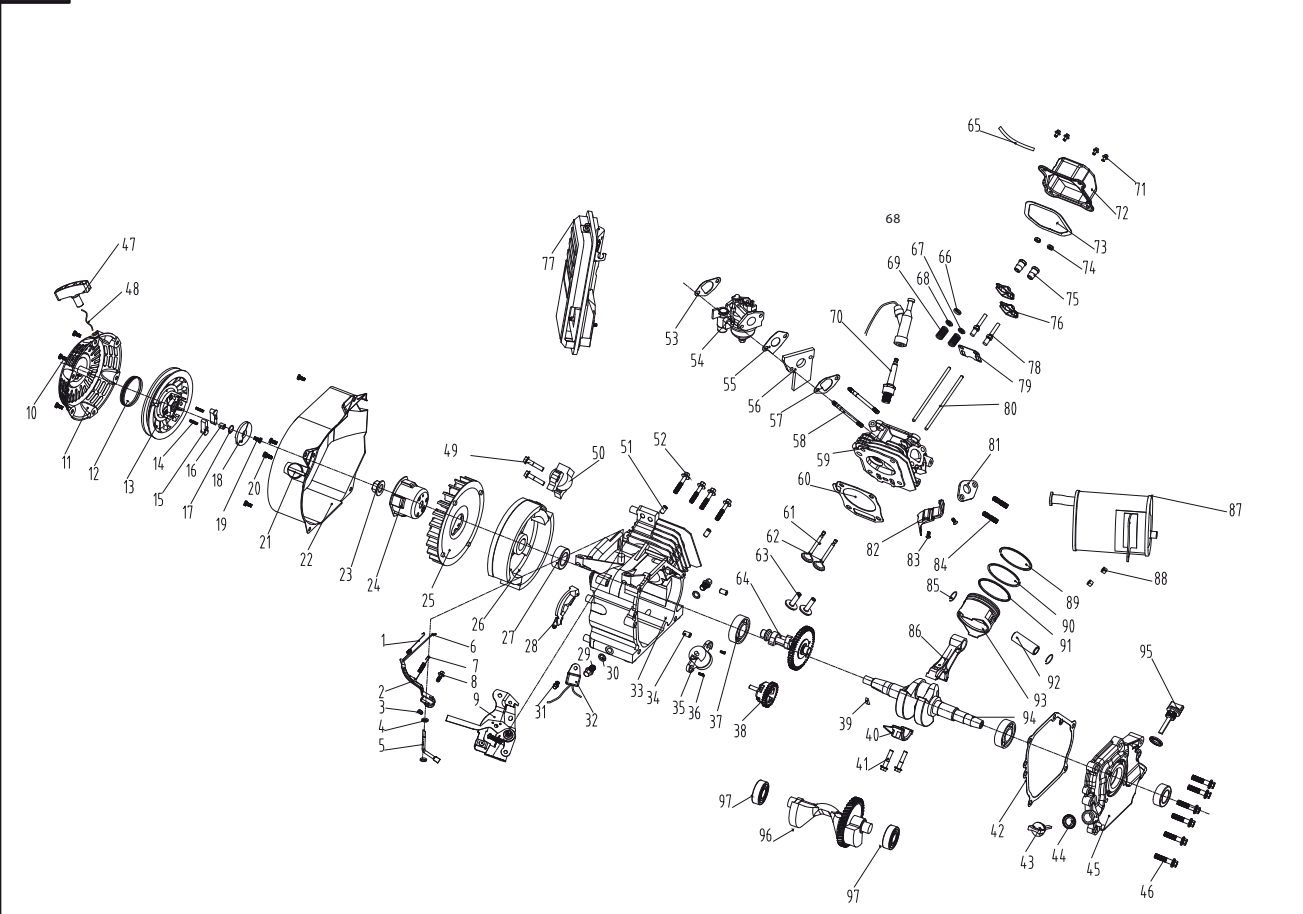

SG6500

2

3

1

4

5

SG 6500_elektrocentrála

Pozice	Objednávkové číslo	Název
11-19,47-48	3906203093	startování kompletní
35	5906203001	čidlo oleje
42	5906203002	těsnění kl. Skříně
50	5906203003	zapalování
53	5906203004	těsnění
54	3906203075	karburátor
55	5906203005	těsnění karburátoru
56	3906203073	deska sytiče
57	5906203006	těsnění
70	3906201048	svíčka F6TC
72	3906203065	víko hlavy
73	3906203064	těsnění hlavy
77	5906203007	vzduchový filtr komplet
88	05007101	matice M8
95	3906203031	měrka oleje
5	5906202012	víčko nádrže
6	5906202013	palivový filtr
7	5906202014	měrka paliva
9	5906202015	ventil paliva
1+2	5906203008	stator+rotor
6	5906203009	uhlíky (sada 2ks)
10	5906203010	regulátor AVR
8	5906202021	kolečko
7	5906203014	osa kol
7.2	16041000	podložka
7.1	5906202020	závlačka
1	5906203011	přední panel
2	5906203012	voltmetr
4	5906203013	jistič
bez pozice	3904601093	klíč na svíčku
bez pozice	3906203175	klíček zapalování
bez pozice	5906203701	baterie