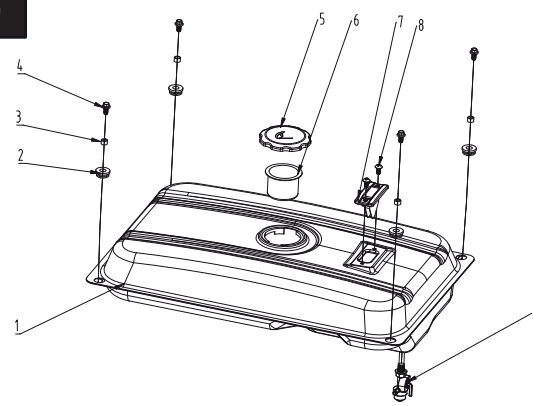

SG6500

2

3

1

4

5

SG 6500_elektrocentrála

Pozice	Objednávkové číslo	Název
11-19,47-48	3906203093	startování kompletní
35	5906203001	čidlo oleje
42	5906203002	těsnění kl. Skříně
50	5906203003	zapalování
53	5906203004	těsnění
54	3906203075	karburátor
55	5906203005	těsnění karburátoru
56	3906203073	deska sytiče
57	5906203006	těsnění
70	3906201048	svíčka F6TC
72	3906203065	víko hlavy
73	3906203064	těsnění hlavy
77	5906203007	vzduchový filtr komplet
88	05007101	matice M8
95	3906203031	měrka oleje
5	5906202012	víčko nádrže
6	5906202013	palivový filtr
7	5906202014	měrka paliva
9	5906202015	ventil paliva
1+2	5906203008	stator+rotor
6	5906203009	uhlíky (sada 2ks)
10	5906203010	regulátor AVR
8	5906202021	kolečko
7	5906203014	osa kol
7.2	16041000	podložka
7.1	5906202020	závlačka
1	5906203011	přední panel
2	5906203012	voltmetr
4	5906203013	jistič
bez pozice	3904601093	klíč na svíčku
bez pozice	3906203175	klíček zapalování
bez pozice	5906203701	baterie