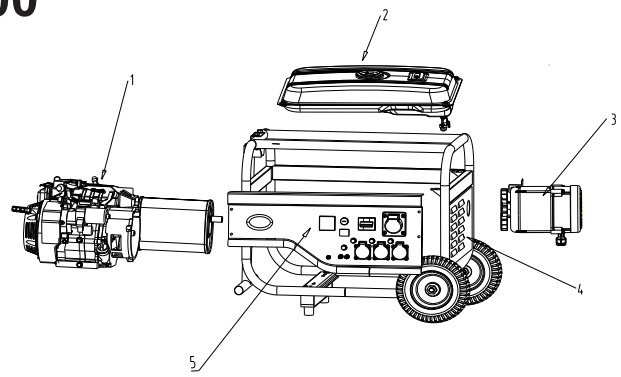

SG6500

2

3

1

4

5

SG 6500_elektrocentrála

Pozice	Objednávkové číslo	Název
11-19,47-48	3906203093	startování kompletní
35	5906203001	čidlo oleje
42	5906203002	těsnění kl. Skříně
50	5906203003	zapalování
53	5906203004	těsnění
54	3906203075	karburátor
55	5906203005	těsnění karburátoru
56	3906203073	deska sytiče
57	5906203006	těsnění
70	3906201048	svíčka F6TC
72	3906203065	víko hlavy
73	3906203064	těsnění hlavy
77	5906203007	vzduchový filtr komplet
88	05007101	matice M8
95	3906203031	měrka oleje
5	5906202012	víčko nádrže
6	5906202013	palivový filtr
7	5906202014	měrka paliva
9	5906202015	ventil paliva
1+2	5906203008	stator+rotor
6	5906203009	uhlíky (sada 2ks)
10	5906203010	regulátor AVR
8	5906202021	kolečko
7	5906203014	osa kol
7.2	16041000	podložka
7.1	5906202020	závlačka
1	5906203011	přední panel
2	5906203012	voltmetr
4	5906203013	jistič
bez pozice	3904601093	klíč na svíčku
bez pozice	3906203175	klíček zapalování
bez pozice	5906203701	baterie